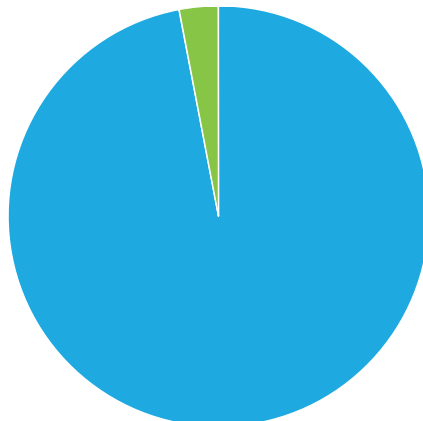

Sucesso geral

Histórico de visitas (11/12/2023 - 13/12/2023)

Total de Acessos

Fontes de visitas

Tempo médio de realização

- Apenas mostrando (18,0 %)
- Concluído (82,0 %)
- Incompleto (0,0 %)

- Link direto (97,0 %)
- Código QR (3,0 %)