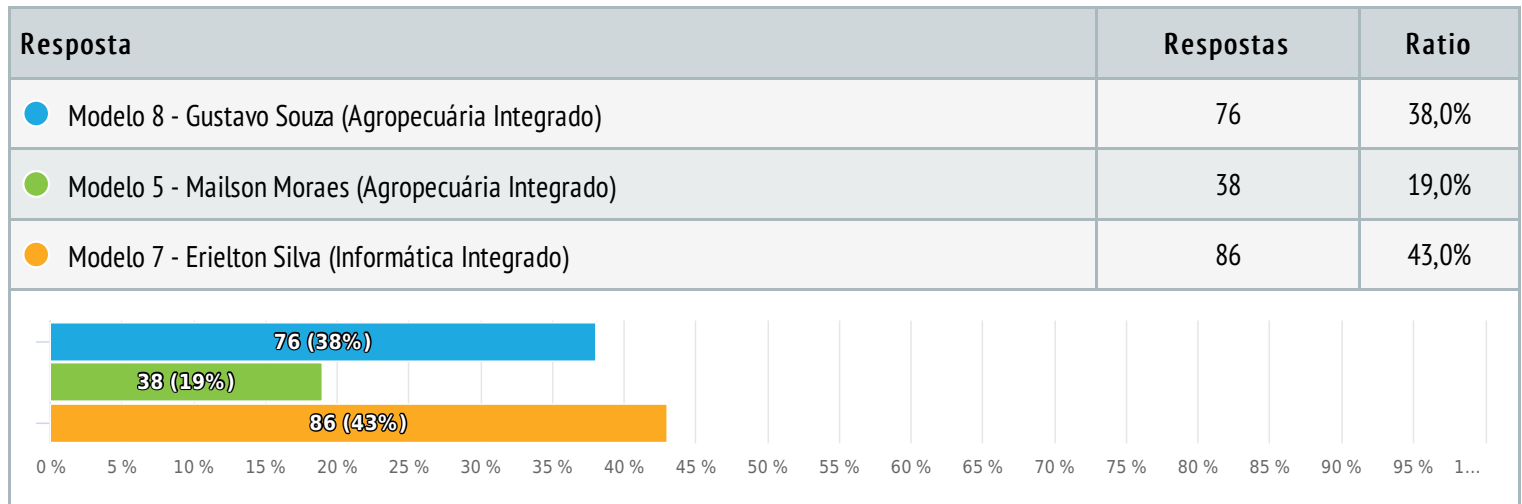

Resultados

1 Escolha o Modelo da Camisa do Uniforme Escolar dos discentes da Educação Básica e Profissional do campus Castanhal do IFPA

Escolha única com imagens, respostas 200 x, Não respondido 0 x