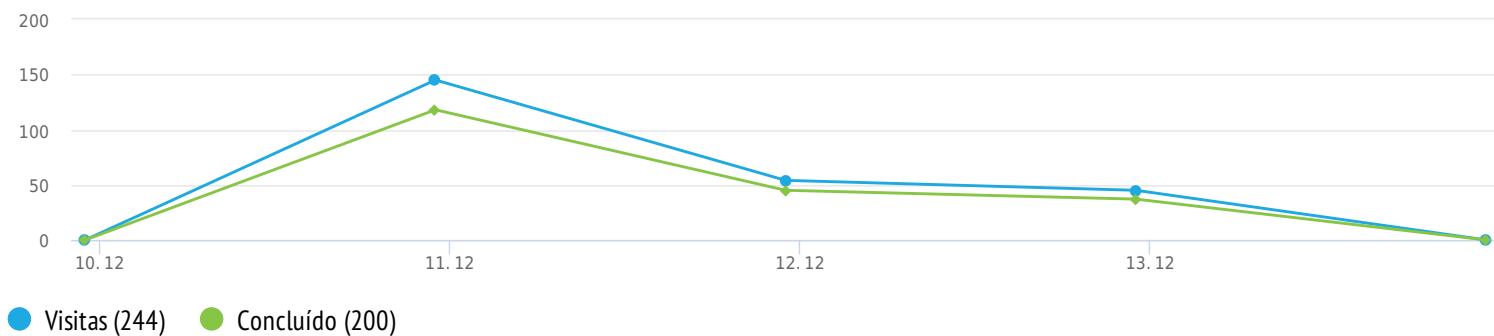

Total de visitas

200

Respostas prontas

0

Respostas inacabadas

44

Apenas mostrando

82,0%

Sucesso geral

Histórico de visitas (11/12/2023 - 13/12/2023)

Total de Acessos

Fontes de visitas

Tempo médio de realização

- Apenas mostrando (18,0 %)
- Concluído (82,0 %)
- Incompleto (0,0 %)

- Link direto (97,0 %)
- Código QR (3,0 %)