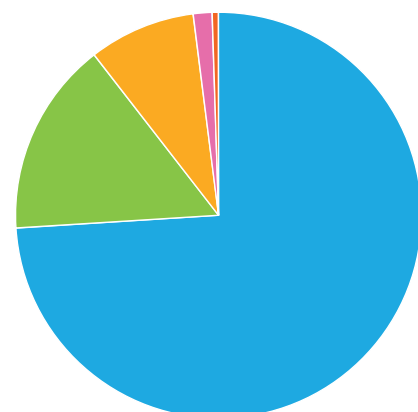

Sucesso geral

Histórico de visitas (11/12/2023 - 13/12/2023)

Total de Acessos

Fontes de visitas

Tempo médio de realização

- Apenas mostrando (18,0 %)
- Concluído (82,0 %)
- Incompleto (0,0 %)

- Link direto (97,0 %)
- Código QR (3,0 %)