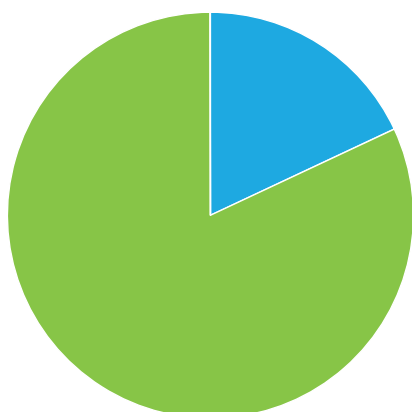

Total de visitas

200

Respostas prontas

0

Respostas inacabadas

44

Apenas mostrando

82,0%

Sucesso geral

Histórico de visitas (11/12/2023 - 13/12/2023)

Total de Acessos

Fontes de visitas

Tempo médio de realização

- Apenas mostrando (18,0 %)
- Concluído (82,0 %)
- Incompleto (0,0 %)

- Link direto (97,0 %)
- Código QR (3,0 %)